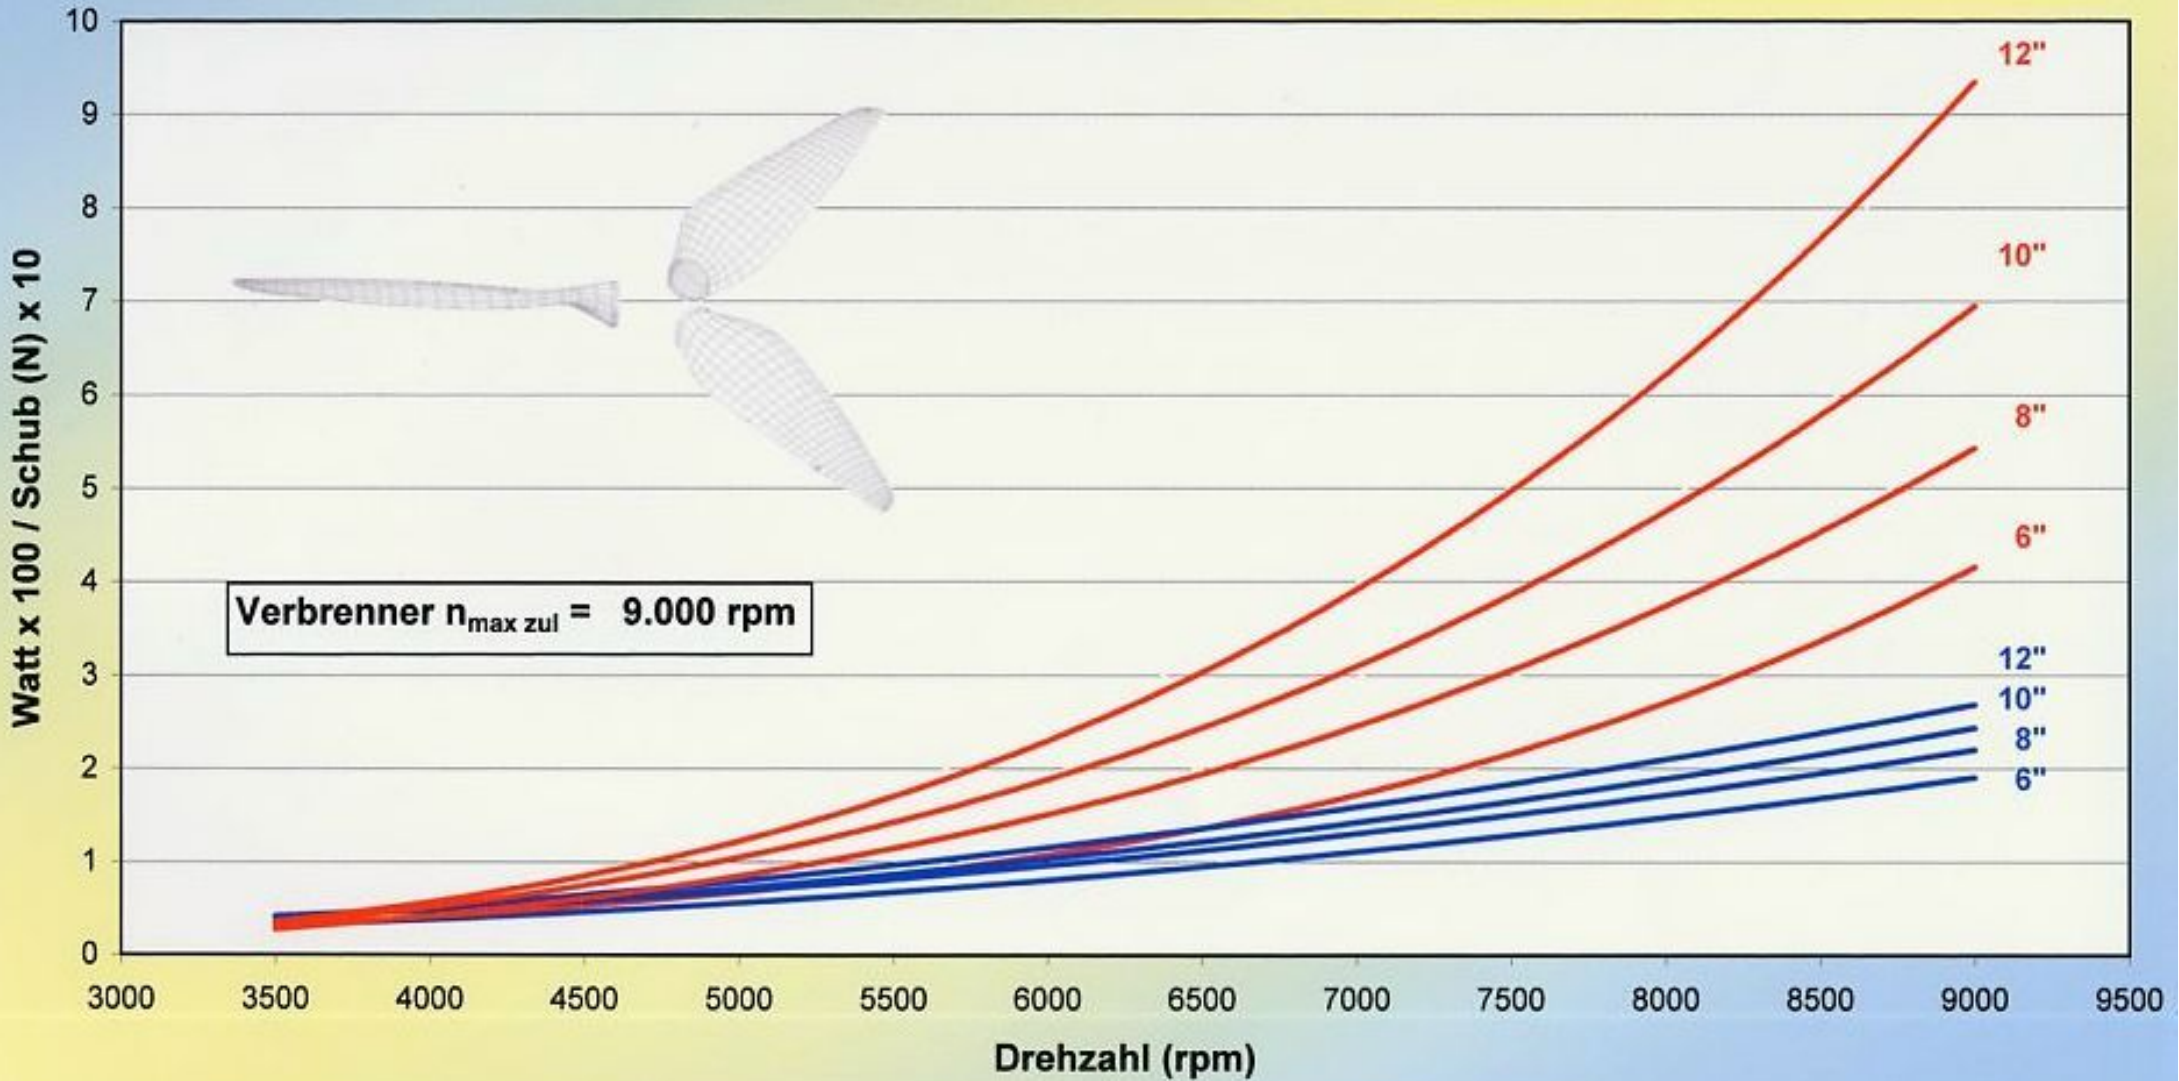

varioPROP 3-Blatt Verbrenner

Durchmesser 11,1" Steigung 6"- 8"- 10"- 12"

----- Watt ----- Schub

Verbrenner $n_{\max \text{ zul}} = 9.000 \text{ rpm}$